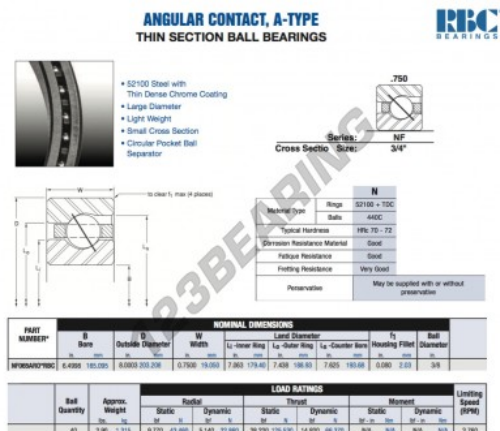

## Rolamento esfera carreira simple NF065-AR0-RBC - NF065-AR0-RBC

<https://www.123rolamento.pt/rolamento-mancal/rolamento-esferas/carreira-simple/nf065-ar0-rbc>

## CARACTERÍSTICAS DO PRODUTO

Marca	RBC
Nº Ean13	3663952540641
Diâmetro interior	165.095 mm
Diâmetro exterior	203.208 mm
Espessura	19.05 mm
Peso	1315 g
Embalagem	1

[contato@123rolamento.pt](mailto:contato@123rolamento.pt)