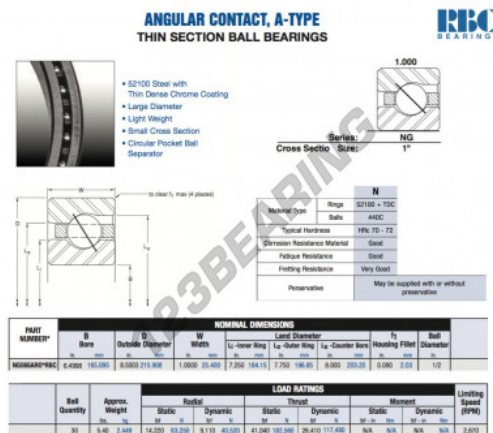

Rolamento esfera carreira simple NG065-AR0-RBC - NG065-AR0-RBC

<https://www.123rolamento.pt/rolamento-mancal/rolamento-esferas/carreira-simple/ng065-ar0-rbc>

CARACTERÍSTICAS DO PRODUTO

Marca	RBC
Nº Ean13	3663952540658
Diâmetro interior	165.095 mm
Diâmetro exterior	215.908 mm
Espessura	25.4 mm
Peso	2449 g
Embalagem	1