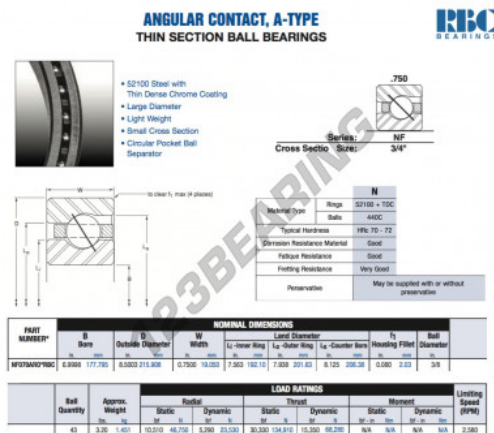

Rolamento esfera carreira simple NF070-AR0-RBC - NF070-AR0-RBC

<https://www.123rolamento.pt/rolamento-mancal/rolamento-esferas/carreira-simple/nf070-ar0-rbc>

CARACTERÍSTICAS DO PRODUTO

Marca	RBC
Nº Ean13	3663952540702
Diâmetro interior	177.795 mm
Diâmetro exterior	215.908 mm
Espessura	19.05 mm
Peso	1451 g
Embalagem	1