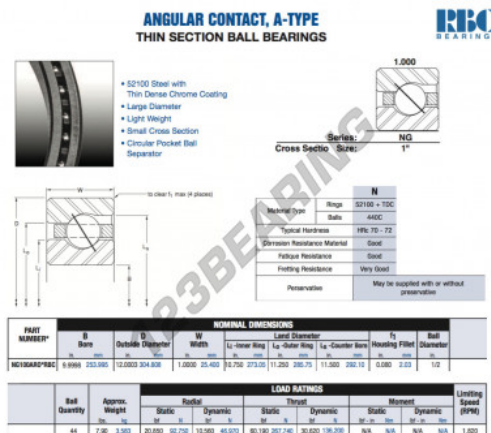

Rolamento esfera carreira simple NG100-AR0-RBC - NG100-AR0-RBC

<https://www.123rolamento.pt/rolamento-mancal/rolamento-esferas/carreira-simple/ng100-ar0-rbc>

CARACTERÍSTICAS DO PRODUTO

| | |
|-------------------|---------------|
| Marca | RBC |
| Nº Ean13 | 3663952540955 |
| Diâmetro interior | 253.995 mm |
| Diâmetro interior | 10" inch |
| Diâmetro exterior | 304.808 mm |
| Diâmetro exterior | 12" inch |
| Espessura | 25.4 mm |
| Espessura | 1" inch |
| Peso | 3583 g |
| Embalagem | 1 |