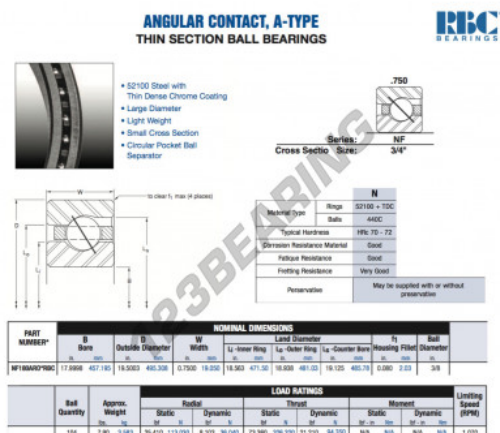

## Rolamento esfera carreira simple NF180-AR0-RBC - NF180-AR0-RBC

<https://www.123rolamento.pt/rolamento-mancal/rolamento-esferas/carreira-simple/nf180-ar0-rbc>

## CARACTERÍSTICAS DO PRODUTO

Marca	RBC
Nº Ean13	3663952541235
Diâmetro interior	457.195 mm
Diâmetro interior	18" inch
Diâmetro exterior	495.308 mm
Diâmetro exterior	19.5" inch
Espessura	19.05 mm
Espessura	3/4" inch
Peso	3583 g
Embalagem	1