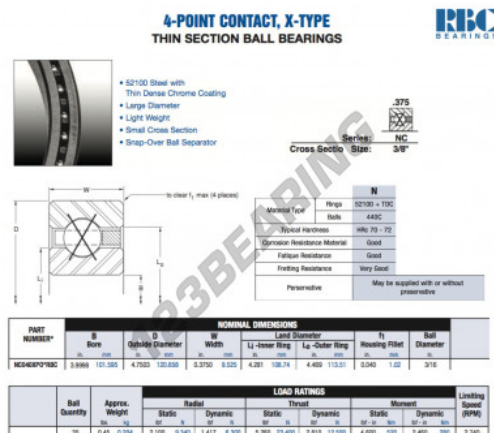

## Rolamento esfera carreira simple NC040-XP0-RBC - NC040-XP0-RBC

<https://www.123rolamento.pt/rolamento-mancal/rolamento-esferas/carreira-simple/nc040-xp0-rbc>

## CARACTERÍSTICAS DO PRODUTO

|                   |               |
|-------------------|---------------|
| Marca             | RBC           |
| Nº Ean13          | 3663952541556 |
| Diâmetro interior | 101.595 mm    |
| Diâmetro exterior | 120.658 mm    |
| Espessura         | 9.525 mm      |
| Peso              | 204 g         |
| Embalagem         | 1             |