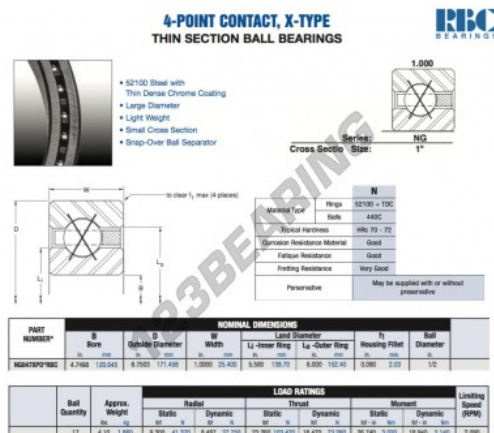

Rolamento esfera carreira simple NG047-XP0-RBC - NG047-XP0-RBC

<https://www.123rolamento.pt/rolamento-mancal/rolamento-esferas/carreira-simple/ng047-xp0-rbc>

CARACTERÍSTICAS DO PRODUTO

Marca	RBC
Nº Ean13	3663952541792
Diâmetro interior	120.645 mm
Diâmetro exterior	171.458 mm
Espessura	25.4 mm
Peso	1860 g
Embalagem	1