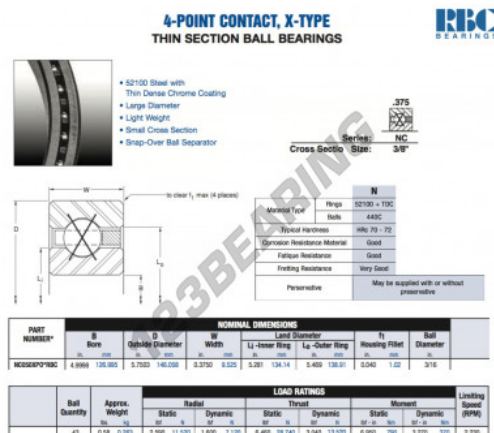

## Rolamento esfera carreira simple NC050-XP0-RBC - NC050-XP0-RBC

<https://www.123rolamento.pt/rolamento-mancal/rolamento-esferas/carreira-simple/nc050-xp0-rbc>

### CARACTERÍSTICAS DO PRODUTO

Marca	RBC
Nº Ean13	3663952541822
Diâmetro interior	126.995 mm
Diâmetro exterior	146.058 mm
Espessura	9.525 mm
Peso	263 g
Embalagem	1

[contato@123rolamento.pt](mailto:contato@123rolamento.pt)