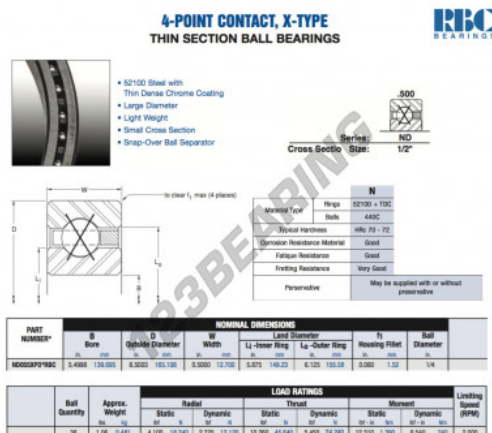

Rolamento esfera carreira simple ND055-XP0-RBC - ND055-XP0-RBC

<https://www.123rolamento.pt/rolamento-mancal/rolamento-esferas/carreira-simple/nd055-xp0-rbc>

CARACTERÍSTICAS DO PRODUTO

Marca	RBC
Nº Ean13	3663952541891
Diâmetro interior	139.695 mm
Diâmetro exterior	165.108 mm
Espessura	12.7 mm
Peso	481 g
Embalagem	1