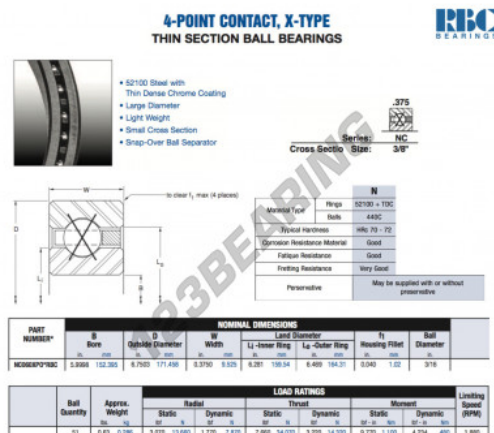

Rolamento esfera carreira simple NC060-XP0-RBC - NC060-XP0-RBC

<https://www.123rolamento.pt/rolamento-mancal/rolamento-esferas/carreira-simple/nc060-xp0-rbc>

CARACTERÍSTICAS DO PRODUTO

Marca	RBC
Nº Ean13	3663952541969
Diâmetro interior	152.395 mm
Diâmetro interior	6" inch
Diâmetro exterior	171.458 mm
Diâmetro exterior	6.75" inch
Espessura	9.525 mm
Espessura	3/8" inch
Peso	286 g
Embalagem	1