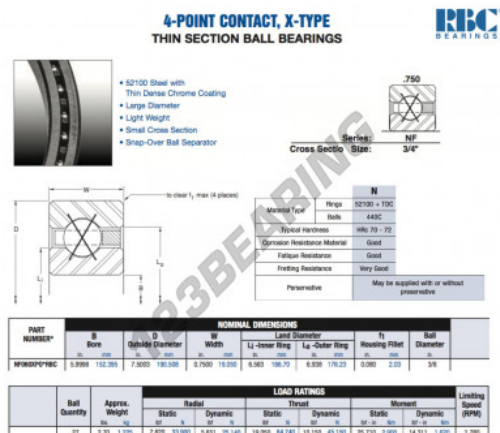

Rolamento esfera carreira simple NF060-XP0-RBC - NF060-XP0-RBC

<https://www.123rolamento.pt/rolamento-manca/rolamento-esferas/carreira-simple/nf060-xp0-rbc>

CARACTERÍSTICAS DO PRODUTO

Marca	RBC
Nº Ean13	3663952541983
Diâmetro interior	152.395 mm
Diâmetro exterior	190.508 mm
Espessura	19.05 mm
Peso	1225 g
Embalagem	1