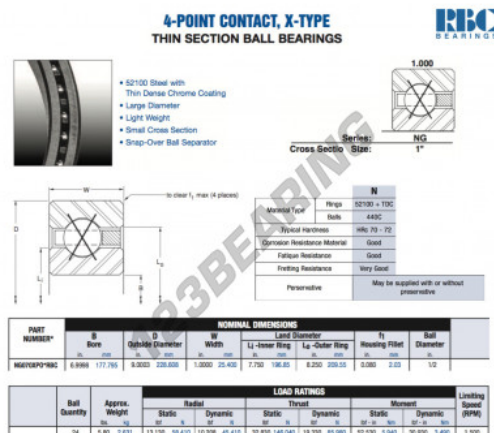

Rolamento esfera carreira simple NG070-XP0-RBC - NG070-XP0-RBC

<https://www.123rolamento.pt/rolamento-mancal/rolamento-esferas/carreira-simple/ng070-xp0-rbc>

CARACTERÍSTICAS DO PRODUTO

Marca	RBC
Nº Ean13	3663952542119
Diâmetro interior	177.795 mm
Diâmetro interior	7" inch
Diâmetro exterior	228.608 mm
Diâmetro exterior	9" inch
Espessura	25.4 mm
Espessura	1" inch
Peso	2631 g
Embalagem	1