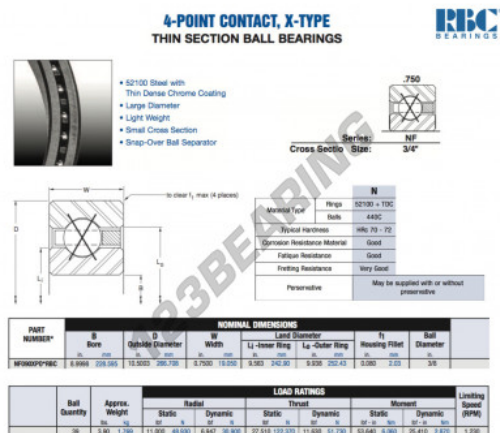

## Rolamento esfera carreira simple NF090-XP0-RBC - NF090-XP0-RBC

<https://www.123rolamento.pt/rolamento-manca/rolamento-esferas/carreira-simple/nf090-xp0-rbc>

### CARACTERÍSTICAS DO PRODUTO

Marca	RBC
N° Ean13	3663952542287
Diâmetro interior	228.595 mm
Diâmetro interior	9" inch
Diâmetro exterior	266.708 mm
Diâmetro exterior	10.5" inch
Espessura	19.05 mm
Espessura	3/4" inch
Peso	1769 g
Embalagem	1