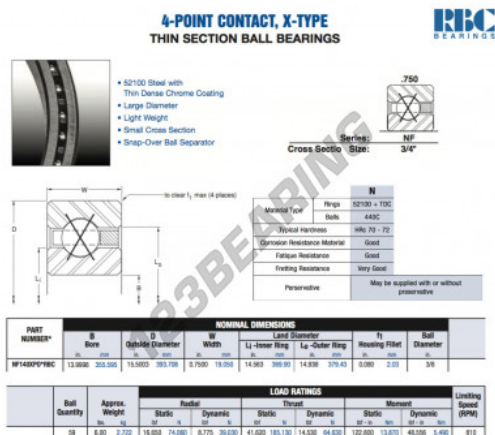

### CARACTERÍSTICAS DO PRODUTO

Marca	RBC
Nº Ean13	3663952542515
Diâmetro interior	355.595 mm
Diâmetro exterior	393.708 mm
Espessura	19.05 mm
Peso	2722 g
Embalagem	1

[contato@123rolamento.pt](mailto:contato@123rolamento.pt)