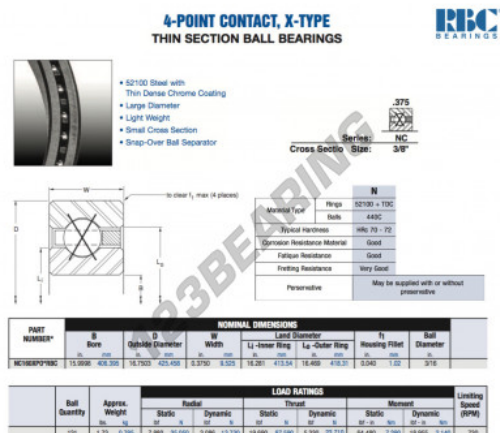

## Rolamento esfera carreira simple NC160-XP0-RBC - NC160-XP0-RBC

<https://www.123rolamento.pt/rolamento-mancal/rolamento-esferas/carreira-simple/nc160-xp0-rbc>

### CARACTERÍSTICAS DO PRODUTO

Marca	RBC
Nº Ean13	3663952542546
Diâmetro interior	406.395 mm
Diâmetro exterior	425.458 mm
Espessura	9.525 mm
Peso	785 g
Embalagem	1

[contato@123rolamento.pt](mailto:contato@123rolamento.pt)