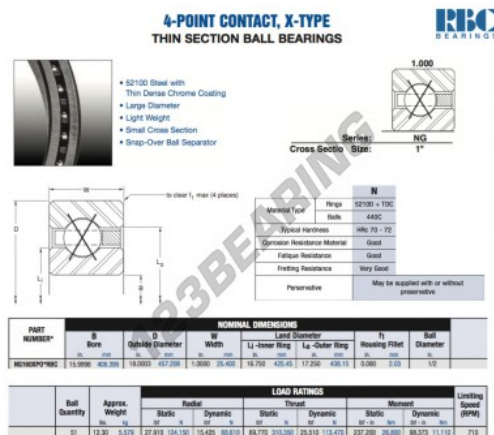

## Rolamento esfera carreira simple NG160-XP0-RBC - NG160-XP0-RBC

<https://www.123rolamento.pt/rolamento-mancal/rolamento-esferas/carreira-simple/ng160-xp0-rbc>

### CARACTERÍSTICAS DO PRODUTO

Marca	RBC
Nº Ean13	3663952542577
Diâmetro interior	406.395 mm
Diâmetro interior	16" inch
Diâmetro exterior	457.208 mm
Diâmetro exterior	18" inch
Espessura	25.4 mm
Espessura	1" inch
Peso	5579 g
Embalagem	1