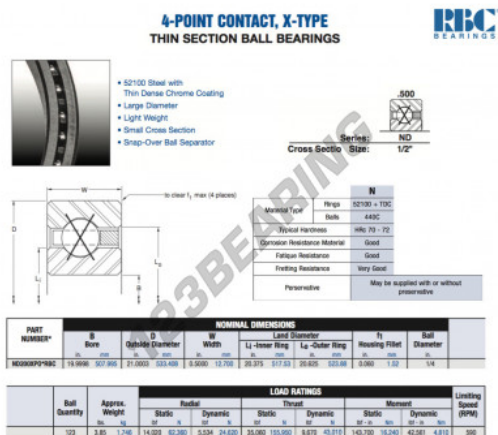

Rolamento esfera carreira simple ND200-XP0-RBC - ND200-XP0-RBC

<https://www.123rolamento.pt/rolamento-mancal/rolamento-esferas/carreira-simple/nd200-xp0-rbc>

CARACTERÍSTICAS DO PRODUTO

Marca	RBC
Nº Ean13	3663952542652
Diâmetro interior	507.995 mm
Diâmetro exterior	533.408 mm
Espessura	12.7 mm
Peso	1746 g
Embalagem	1