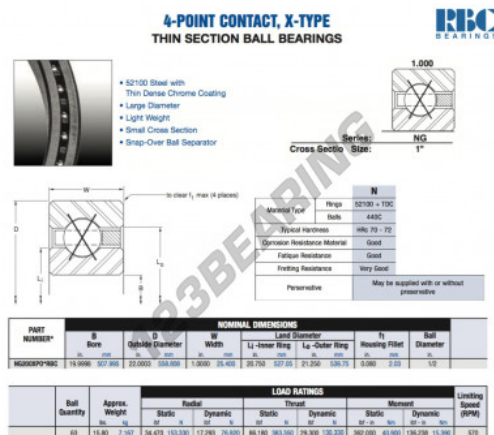

## Rolamento esfera carreira simple NG200-XP0-RBC - NG200-XP0-RBC

<https://www.123rolamento.pt/rolamento-mancal/rolamento-esferas/carreira-simple/ng200-xp0-rbc>

### CARACTERÍSTICAS DO PRODUTO

Marca	RBC
Nº Ean13	3663952542676
Diâmetro interior	507.995 mm
Diâmetro exterior	558.808 mm
Espessura	25.4 mm
Peso	7167 g
Embalagem	1

[contato@123rolamento.pt](mailto:contato@123rolamento.pt)