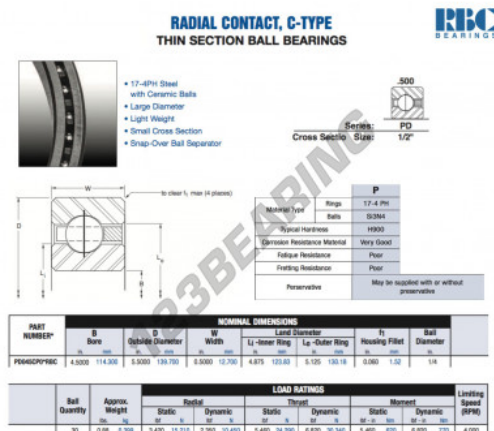

Rolamento esfera carreira simple PD045-CP0-RBC - PD045-CP0-RBC

<https://www.123rolamento.pt/rolamento-mancal/rolamento-esferas/carreira-simple/pd045-cp0-rbc>

CARACTERÍSTICAS DO PRODUTO

Marca	RBC
Nº Ean13	3663952543079
Diâmetro interior	114.3 mm
Diâmetro exterior	139.7 mm
Espessura	12.7 mm
Peso	399 g
Embalagem	1