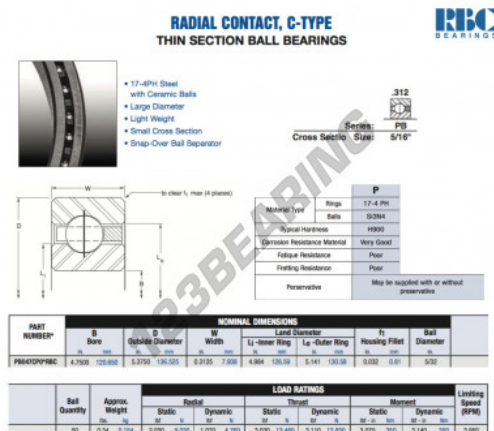

Rolamento esfera carreira simple PB047-CP0-RBC - PB047-CP0-RBC

<https://www.123rolamento.pt/rolamento-mancal/rolamento-esferas/carreira-simple/pb047-cp0-rbc>

CARACTERÍSTICAS DO PRODUTO

| | |
|-------------------|---------------|
| Marca | RBC |
| Nº Ean13 | 3663952543116 |
| Diâmetro interior | 120.65 mm |
| Diâmetro exterior | 136.525 mm |
| Espessura | 7.938 mm |
| Peso | 154 g |
| Embalagem | 1 |