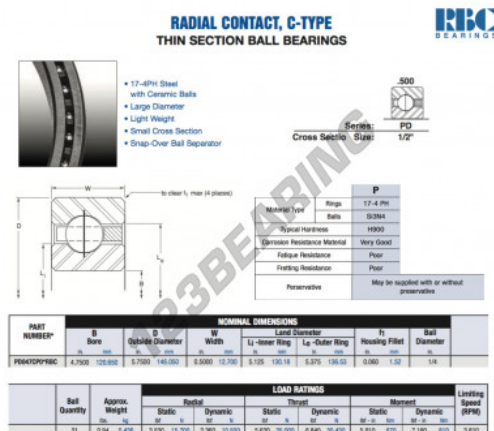

Rolamento esfera carreira simple PD047-CP0-RBC - PD047-CP0-RBC

<https://www.123rolamento.pt/rolamento-mancal/rolamento-esferas/carreira-simple/pd047-cp0-rbc>

CARACTERÍSTICAS DO PRODUTO

Marca	RBC
Nº Ean13	3663952543130
Diâmetro interior	120.65 mm
Diâmetro exterior	146.05 mm
Espessura	12.7 mm
Peso	426 g
Embalagem	1