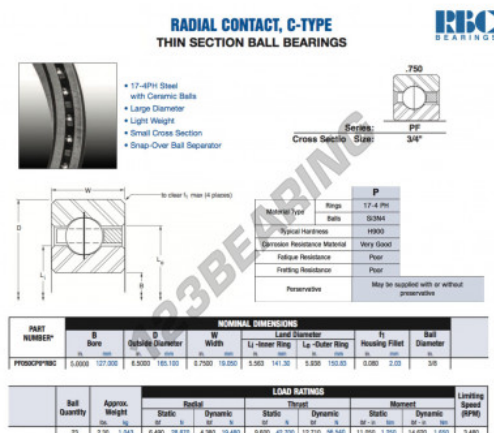

Rolamento esfera carreira simple PF050-CP0-RBC - PF050-CP0-RBC

<https://www.123rolamento.pt/rolamento-manca/rolamento-esferas/carreira-simple/pf050-cp0-rbc>

CARACTERÍSTICAS DO PRODUTO

Marca	RBC
Nº Ean13	3663952543208
Diâmetro interior	127 mm
Diâmetro exterior	165.1 mm
Espessura	19.05 mm
Peso	1043 g
Embalagem	1