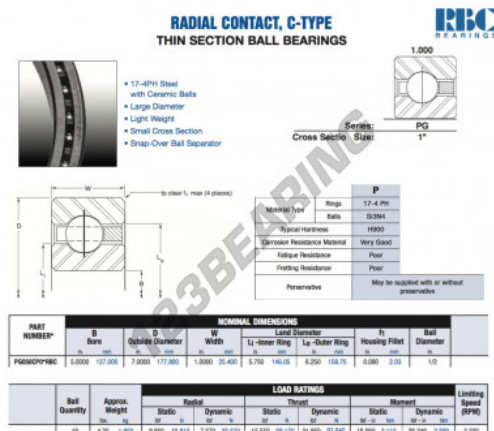

Rolamento esfera carreira simple PG050-CP0-RBC - PG050-CP0-RBC

<https://www.123rolamento.pt/rolamento-mancal/rolamento-esferas/carreira-simple/pg050-cp0-rbc>

CARACTERÍSTICAS DO PRODUTO

Marca	RBC
Nº Ean13	3663952543215
Diâmetro interior	127 mm
Diâmetro exterior	177.8 mm
Espessura	25.4 mm
Peso	1950 g
Embalagem	1