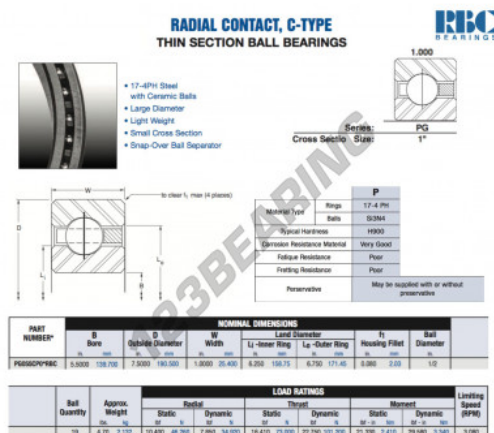

## Rolamento esfera carreira simple PG055-CP0-RBC - PG055-CP0-RBC

<https://www.123rolamento.pt/rolamento-mancal/rolamento-esferas/carreira-simple/pg055-cp0-rbc>

## CARACTERÍSTICAS DO PRODUTO

Marca	RBC
Nº Ean13	3663952543277
Diâmetro interior	139.7 mm
Diâmetro exterior	190.5 mm
Espessura	25.4 mm
Peso	2132 g
Embalagem	1

[contato@123rolamento.pt](mailto:contato@123rolamento.pt)