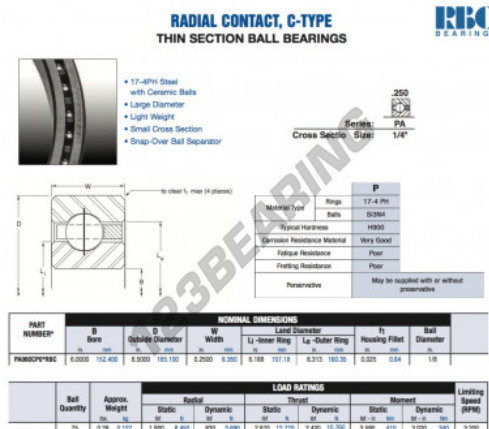

Rolamento esfera carreira simple PA060-CP0-RBC - PA060-CP0-RBC

<https://www.123rolamento.pt/rolamento-mancal/rolamento-esferas/carreira-simple/pa060-cp0-rbc>

CARACTERÍSTICAS DO PRODUTO

Marca	RBC
Nº Ean13	3663952543284
Diâmetro interior	152.4 mm
Diâmetro exterior	165.1 mm
Espessura	6.35 mm
Peso	127 g
Embalagem	1