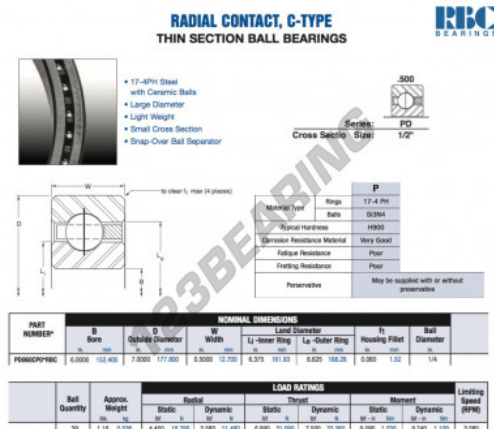

Rolamento esfera carreira simple PD060-CP0-RBC - PD060-CP0-RBC

<https://www.123rolamento.pt/rolamento-mancal/rolamento-esferas/carreira-simple/pd060-cp0-rbc>

CARACTERÍSTICAS DO PRODUTO

Marca	RBC
Nº Ean13	3663952543314
Diâmetro interior	152.4 mm
Diâmetro interior	6" inch
Diâmetro exterior	177.8 mm
Diâmetro exterior	7" inch
Espessura	12.7 mm
Espessura	1/2" inch
Peso	526 g
Embalagem	1