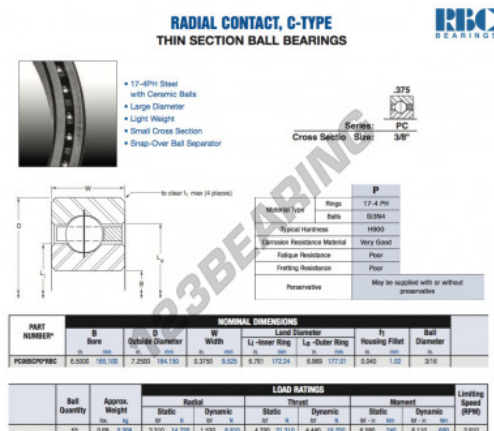

Rolamento esfera carreira simple PC065-CP0-RBC - PC065-CP0-RBC

<https://www.123rolamento.pt/rolamento-mancal/rolamento-esferas/carreira-simple/pc065-cp0-rbc>

CARACTERÍSTICAS DO PRODUTO

Marca	RBC
Nº Ean13	3663952543376
Diâmetro interior	165.1 mm
Diâmetro exterior	184.15 mm
Espessura	9.525 mm
Peso	308 g
Embalagem	1