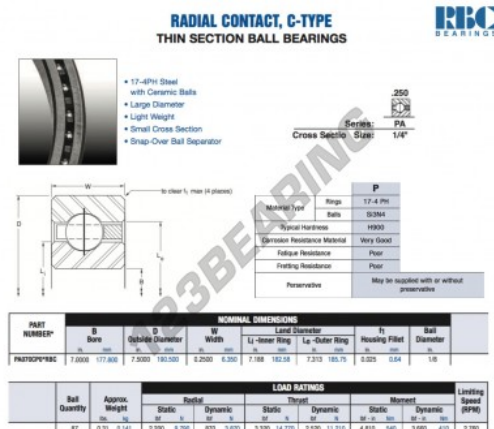

Rolamento esfera carreira simple PA070-CP0-RBC - PA070-CP0-RBC

<https://www.123rolamento.pt/rolamento-mancal/rolamento-esferas/carreira-simple/pa070-cp0-rbc>

CARACTERÍSTICAS DO PRODUTO

Marca	RBC
Nº Ean13	3663952543413
Diâmetro interior	177.8 mm
Diâmetro exterior	190.5 mm
Espessura	6.35 mm
Peso	141 g
Embalagem	1