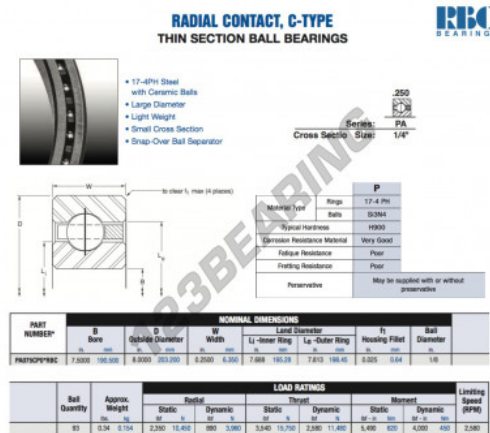

## Rolamento esfera carreira simple PA075-CP0-RBC - PA075-CP0-RBC

<https://www.123rolamento.pt/rolamento-mancal/rolamento-esferas/carreira-simple/pa075-cp0-rbc>

## CARACTERÍSTICAS DO PRODUTO

Marca	RBC
Nº Ean13	3663952543475
Diâmetro interior	190.5 mm
Diâmetro exterior	203.2 mm
Espessura	6.35 mm
Peso	154 g
Embalagem	1

[contato@123rolamento.pt](mailto:contato@123rolamento.pt)