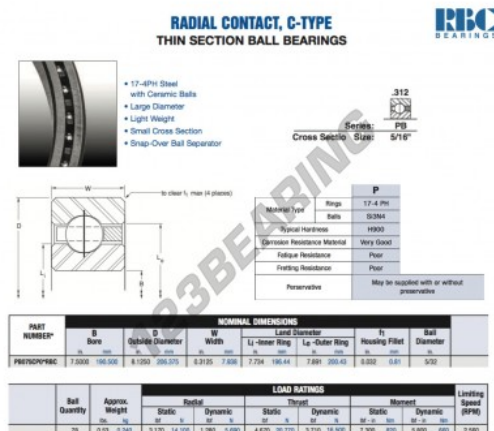

## Rolamento esfera carreira simple PB075-CP0-RBC - PB075-CP0-RBC

<https://www.123rolamento.pt/rolamento-mancal/rolamento-esferas/carreira-simple/pb075-cp0-rbc>

### CARACTERÍSTICAS DO PRODUTO

Marca	RBC
Nº Ean13	3663952543482
Diâmetro interior	190.5 mm
Diâmetro exterior	206.375 mm
Espessura	7.938 mm
Peso	240 g
Embalagem	1

[contato@123rolamento.pt](mailto:contato@123rolamento.pt)