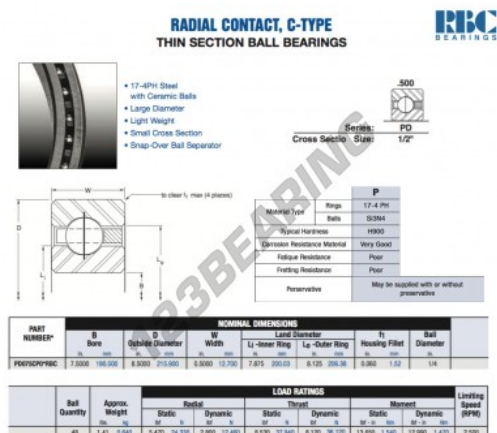

## Rolamento esfera carreira simple PD075-CP0-RBC - PD075-CP0-RBC

<https://www.123rolamento.pt/rolamento-mancal/rolamento-esferas/carreira-simple/pd075-cp0-rbc>

## CARACTERÍSTICAS DO PRODUTO

Marca	RBC
Nº Ean13	3663952543505
Diâmetro interior	190.5 mm
Diâmetro exterior	215.9 mm
Espessura	12.7 mm
Peso	640 g
Embalagem	1

[contato@123rolamento.pt](mailto:contato@123rolamento.pt)