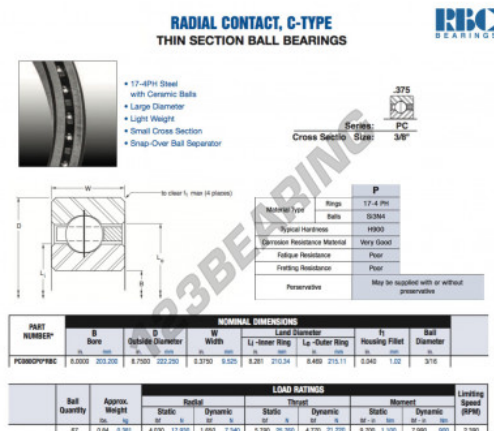

## Rolamento esfera carreira simple PC080-CP0-RBC - PC080-CP0-RBC

<https://www.123rolamento.pt/rolamento-mancal/rolamento-esferas/carreira-simple/pc080-cp0-rbc>

## CARACTERÍSTICAS DO PRODUTO

Marca	RBC
Nº Ean13	3663952543550
Diâmetro interior	203.2 mm
Diâmetro exterior	222.25 mm
Espessura	9.525 mm
Peso	381 g
Embalagem	1

[contato@123rolamento.pt](mailto:contato@123rolamento.pt)