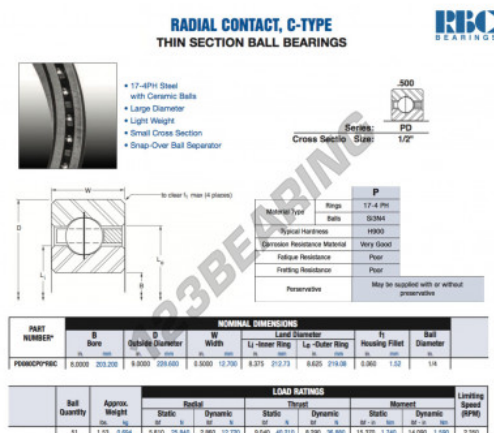

Rolamento esfera carreira simple PD080-CP0-RBC - PD080-CP0-RBC

<https://www.123rolamento.pt/rolamento-mancal/rolamento-esferas/carreira-simple/pd080-cp0-rbc>

CARACTERÍSTICAS DO PRODUTO

Marca	RBC
Nº Ean13	3663952543567
Diâmetro interior	203.2 mm
Diâmetro exterior	228.6 mm
Espessura	12.7 mm
Peso	694 g
Embalagem	1