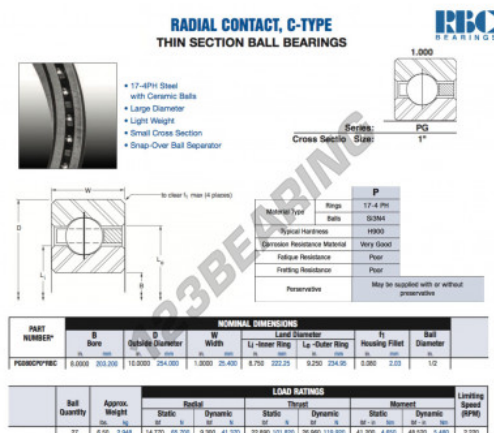

Rolamento esfera carreira simple PG080-CP0-RBC - PG080-CP0-RBC

<https://www.123rolamento.pt/rolamento-mancal/rolamento-esferas/carreira-simple/pg080-cp0-rbc>

CARACTERÍSTICAS DO PRODUTO

Marca	RBC
Nº Ean13	3663952543581
Diâmetro interior	203.2 mm
Diâmetro exterior	254 mm
Espessura	25.4 mm
Peso	2948 g
Embalagem	1