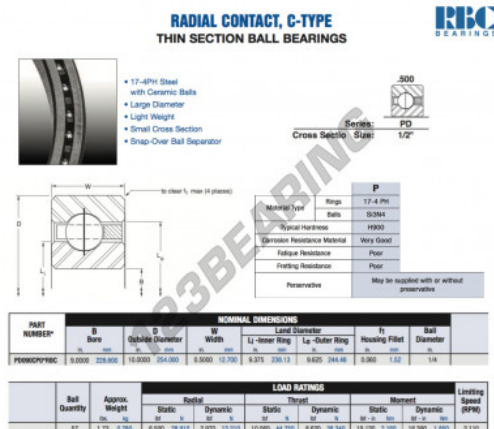

Rolamento esfera carreira simple PD090-CP0-RBC - PD090-CP0-RBC

<https://www.123rolamento.pt/rolamento-mancal/rolamento-esferas/carreira-simple/pd090-cp0-rbc>

CARACTERÍSTICAS DO PRODUTO

Marca	RBC
Nº Ean13	3663952543628
Diâmetro interior	228.6 mm
Diâmetro exterior	254 mm
Espessura	12.7 mm
Peso	780 g
Embalagem	1