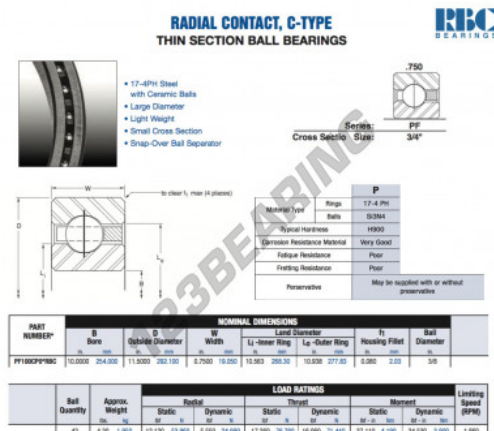

Rolamento esfera carreira simple PF100-CP0-RBC - PF100-CP0-RBC

<https://www.123rolamento.pt/rolamento-manca/rolamento-esferas/carreira-simple/pf100-cp0-rbc>

CARACTERÍSTICAS DO PRODUTO

Marca	RBC
Nº Ean13	3663952543697
Diâmetro interior	254 mm
Diâmetro exterior	292.1 mm
Espessura	19.05 mm
Peso	1950 g
Embalagem	1