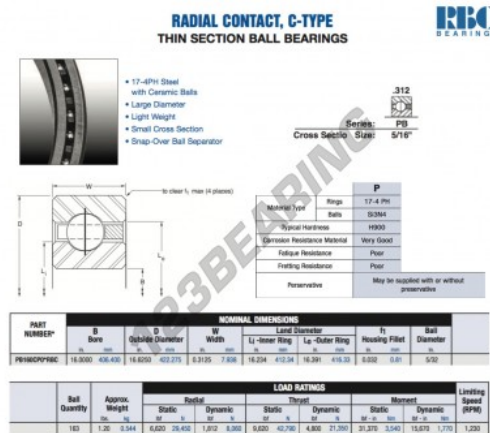

Rolamento esfera carreira simple PB160-CP0-RBC - PB160-CP0-RBC

<https://www.123rolamento.pt/rolamento-mancal/rolamento-esferas/carreira-simple/pb160-cp0-rbc>

CARACTERÍSTICAS DO PRODUTO

Marca	RBC
Nº Ean13	3663952543888
Diâmetro interior	406.4 mm
Diâmetro interior	16" inch
Diâmetro exterior	422.275 mm
Diâmetro exterior	16 5/8" inch
Espessura	7.938 mm
Espessura	5/16" inch
Peso	544 g
Embalagem	1