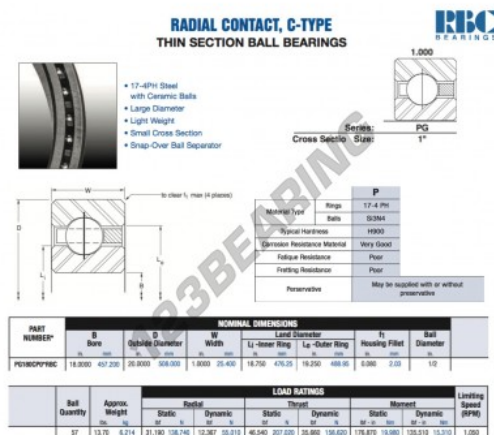

Rolamento esfera carreira simple PG180-CP0-RBC - PG180-CP0-RBC

<https://www.123rolamento.pt/rolamento-mancal/rolamento-esferas/carreira-simple/pg180-cp0-rbc>

CARACTERÍSTICAS DO PRODUTO

Marca	RBC
Nº Ean13	3663952543970
Diâmetro interior	457.2 mm
Diâmetro exterior	508 mm
Espessura	25.4 mm
Peso	6214 g
Embalagem	1