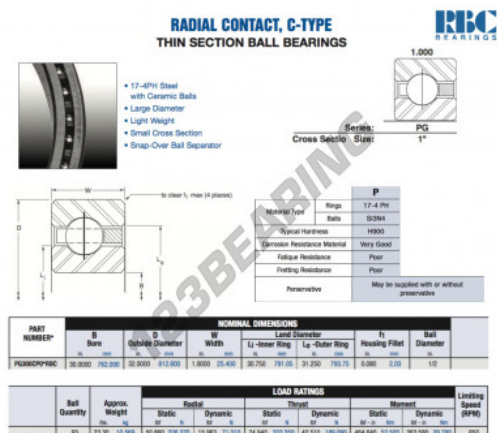

Rolamento esfera carreira simple PG300-CP0-RBC - PG300-CP0-RBC

<https://www.123rolamento.pt/rolamento-mancal/rolamento-esferas/carreira-simple/pg300-cp0-rbc>

CARACTERÍSTICAS DO PRODUTO

Marca	RBC
Nº Ean13	3663952544106
Diâmetro interior	762 mm
Diâmetro exterior	812.8 mm
Espessura	25.4 mm
Peso	10569 g
Embalagem	1