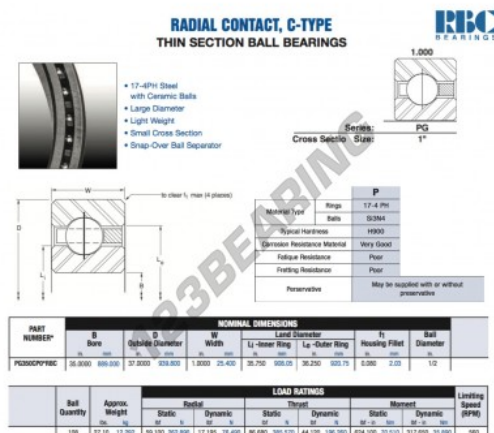

Rolamento esfera carreira simple PG350-CP0-RBC - PG350-CP0-RBC

<https://www.123rolamento.pt/rolamento-mancal/rolamento-esferas/carreira-simple/pg350-cp0-rbc>

CARACTERÍSTICAS DO PRODUTO

Marca	RBC
Nº Ean13	3663952544120
Diâmetro interior	889 mm
Diâmetro exterior	939.8 mm
Espessura	25.4 mm
Peso	12292 g
Embalagem	1