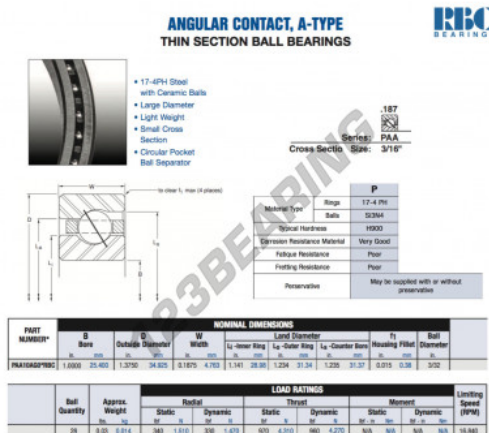

Rolamento esfera carreira simple PAA10-AG0-RBC - PAA10-AG0-RBC

<https://www.123rolamento.pt/rolamento-mancal/rolamento-esferas/carreira-simple/paa10-ag0-rbc>

CARACTERÍSTICAS DO PRODUTO

Marca	RBC
Nº Ean13	3663952544151
Diâmetro interior	25.4 mm
Diâmetro interior	1" inch
Diâmetro exterior	34.925 mm
Diâmetro exterior	1 3/8" inch
Espessura	4.763 mm
Espessura	3/16" inch
Peso	14 g
Embalagem	1