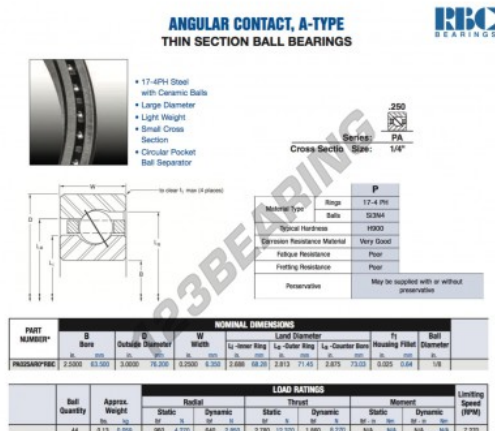

Rolamento esfera carreira simple PA025-AR0-RBC - PA025-AR0-RBC

<https://www.123rolamento.pt/rolamento-mancal/rolamento-esferas/carreira-simple/pa025-ar0-rbc>

CARACTERÍSTICAS DO PRODUTO

Marca	RBC
Nº Ean13	3663952544205
Diâmetro interior	63.5 mm
Diâmetro exterior	76.2 mm
Espessura	6.35 mm
Peso	59 g
Embalagem	1