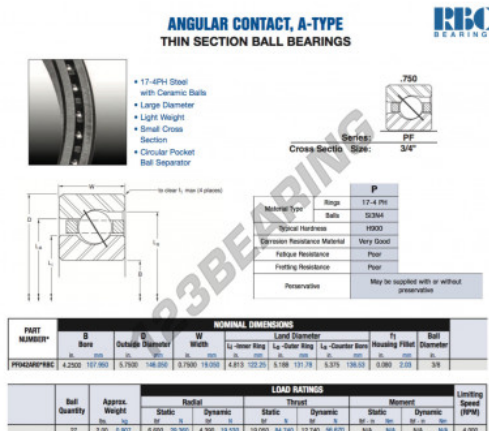

Rolamento esfera carreira simple PF042-AR0-RBC - PF042-AR0-RBC

<https://www.123rolamento.pt/rolamento-mancal/rolamento-esferas/carreira-simple/pf042-ar0-rbc>

CARACTERÍSTICAS DO PRODUTO

Marca	RBC
Nº Ean13	3663952544366
Diâmetro interior	107.95 mm
Diâmetro exterior	146.05 mm
Espessura	19.05 mm
Peso	907 g
Embalagem	1