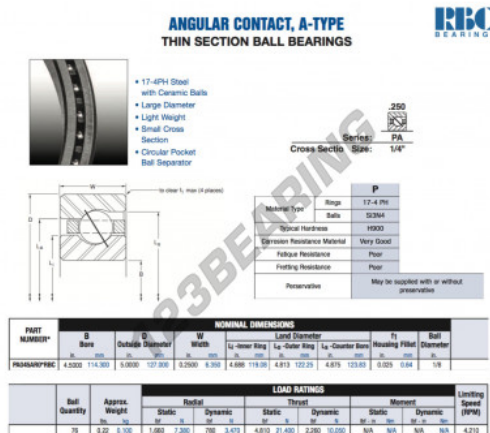

Rolamento esfera carreira simple PA045-AR0-RBC - PA045-AR0-RBC

<https://www.123rolamento.pt/rolamento-mancal/rolamento-esferas/carreira-simple/pa045-ar0-rbc>

CARACTERÍSTICAS DO PRODUTO

Marca	RBC
Nº Ean13	3663952544380
Diâmetro interior	114.3 mm
Diâmetro exterior	127 mm
Espessura	6.35 mm
Peso	100 g
Embalagem	1