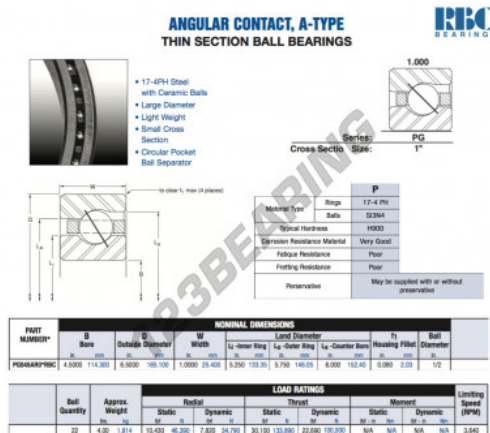

Rolamento esfera carreira simple PG045-AR0-RBC - PG045-AR0-RBC

<https://www.123rolamento.pt/rolamento-mancal/rolamento-esferas/carreira-simple/pg045-ar0-rbc>

CARACTERÍSTICAS DO PRODUTO

Marca	RBC
Nº Ean13	3663952544434
Diâmetro interior	114.3 mm
Diâmetro exterior	165.1 mm
Espessura	25.4 mm
Peso	1814 g
Embalagem	1