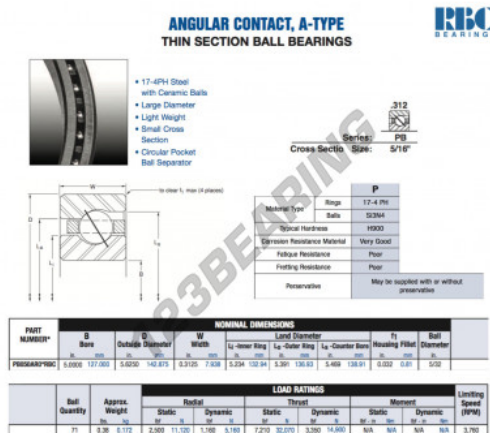

Rolamento esfera carreira simple PB050-AR0-RBC - PB050-AR0-RBC

<https://www.123rolamento.pt/rolamento-mancal/rolamento-esferas/carreira-simple/pb050-ar0-rbc>

CARACTERÍSTICAS DO PRODUTO

Marca	RBC
Nº Ean13	3663952544519
Diâmetro interior	127 mm
Diâmetro exterior	142.875 mm
Espessura	7.938 mm
Peso	172 g
Embalagem	1