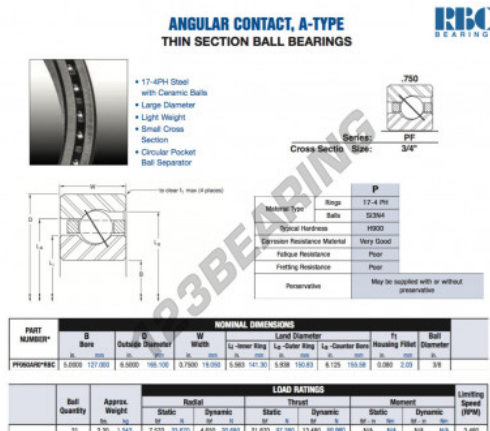

Rolamento esfera carreira simple PF050-AR0-RBC - PF050-AR0-RBC

<https://www.123rolamento.pt/rolamento-mancal/rolamento-esferas/carreira-simple/pf050-ar0-rbc>

CARACTERÍSTICAS DO PRODUTO

Marca	RBC
Nº Ean13	3663952544540
Diâmetro interior	127 mm
Diâmetro exterior	165.1 mm
Espessura	19.05 mm
Peso	1043 g
Embalagem	1