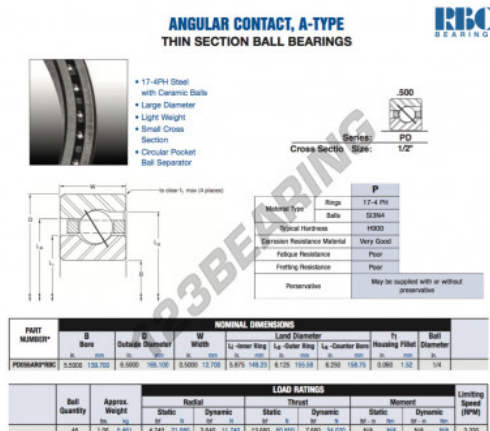

Rolamento esfera carreira simple PD055-AR0-RBC - PD055-AR0-RBC

<https://www.123rolamento.pt/rolamento-mancal/rolamento-esferas/carreira-simple/pd055-ar0-rbc>

CARACTERÍSTICAS DO PRODUTO

Marca	RBC
Nº Ean13	3663952544595
Diâmetro interior	139.7 mm
Diâmetro exterior	165.1 mm
Espessura	12.7 mm
Peso	481 g
Embalagem	1