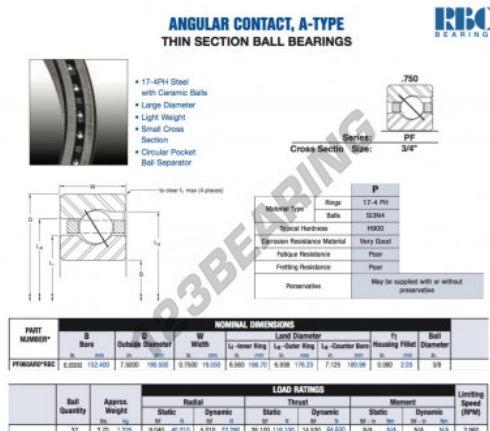

Rolamento esfera carreira simple PF060-AR0-RBC - PF060-AR0-RBC

<https://www.123rolamento.pt/rolamento-mancal/rolamento-esferas/carreira-simple/pf060-ar0-rbc>

CARACTERÍSTICAS DO PRODUTO

Marca	RBC
Nº Ean13	3663952544663
Diâmetro interior	152.4 mm
Diâmetro exterior	190.5 mm
Espessura	19.05 mm
Peso	1225 g
Embalagem	1