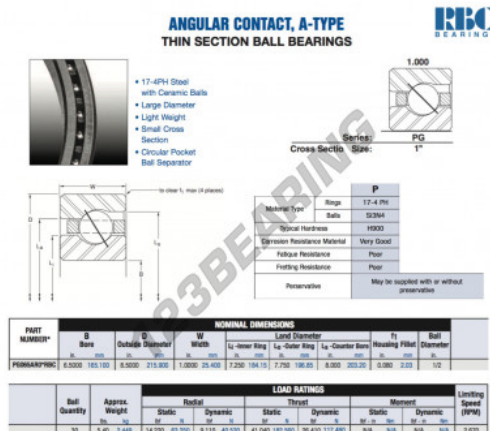

## Rolamento esfera carreira simple PG065-AR0-RBC - PG065-AR0-RBC

<https://www.123rolamento.pt/rolamento-mancal/rolamento-esferas/carreira-simple/pg065-ar0-rbc>

## CARACTERÍSTICAS DO PRODUTO

Marca	RBC
Nº Ean13	3663952544731
Diâmetro interior	165.1 mm
Diâmetro exterior	215.9 mm
Espessura	25.4 mm
Peso	2449 g
Embalagem	1

[contato@123rolamento.pt](mailto:contato@123rolamento.pt)